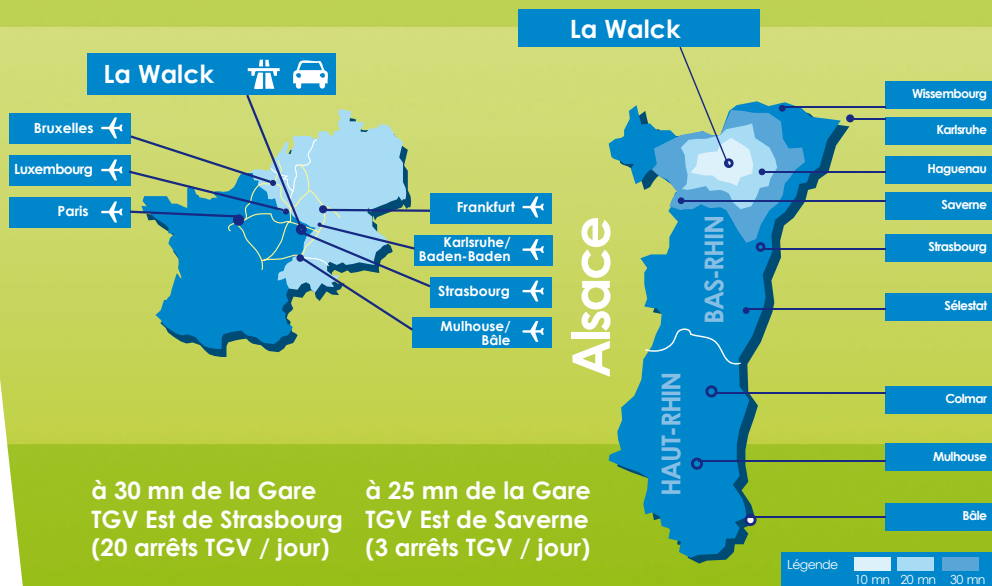

Au coeur de l'Europe

www.adec.fr

ADEC - 37 rue d'Engwiller
F-67350 La Walck
Tél : + 33 (0)3 69 20 29 10
Fax : + 33 (0)3 69 20 29 19
info@adec.fr